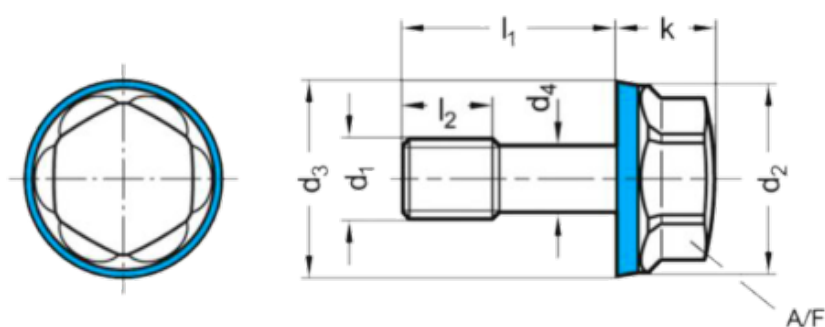

Varenummer: 201581M1040PLE1  
 Beskrivelse: E+G Bolt GN 1582-M10-40-PL-E-1  
 Hygiejnisk design

## Mål

a1	= 5-14	l1	= 40
a2	= 14-19	l2	= 12
a3	= 19-28	l3	= 5
AF	= 16	Vægt	= 34
d3	= 19.8		
d4	-0,2 = -		
d5	= 10.5		
k	= 9.5		