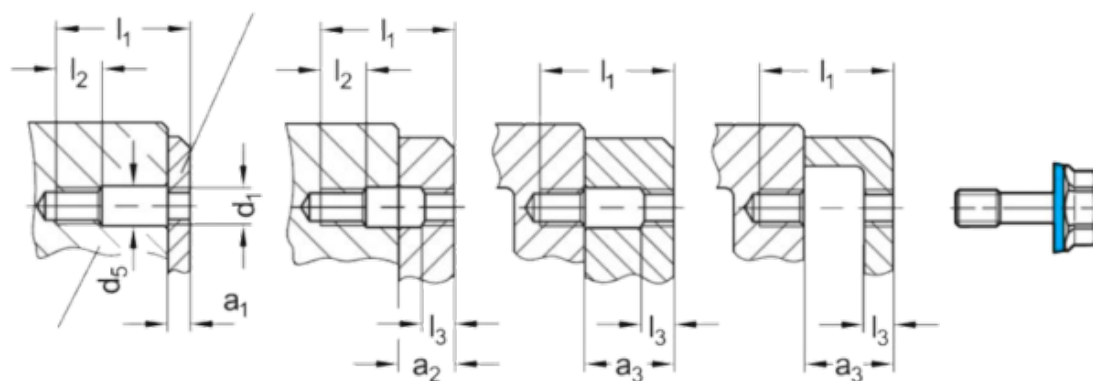

Varenummer: 201581M1040PLE1  
 Beskrivelse: E+G Bolt GN 1582-M10-40-PL-E-1  
 Hygiejnisk design

## Mål

a1	= 5-14	l1	= 40
a2	= 14-19	l2	= 12
a3	= 19-28	l3	= 5
AF	= 16	Vægt	= 34
d3	= 19.8		
d4	-0,2 = -		
d5	= 10.5		
k	= 9.5		